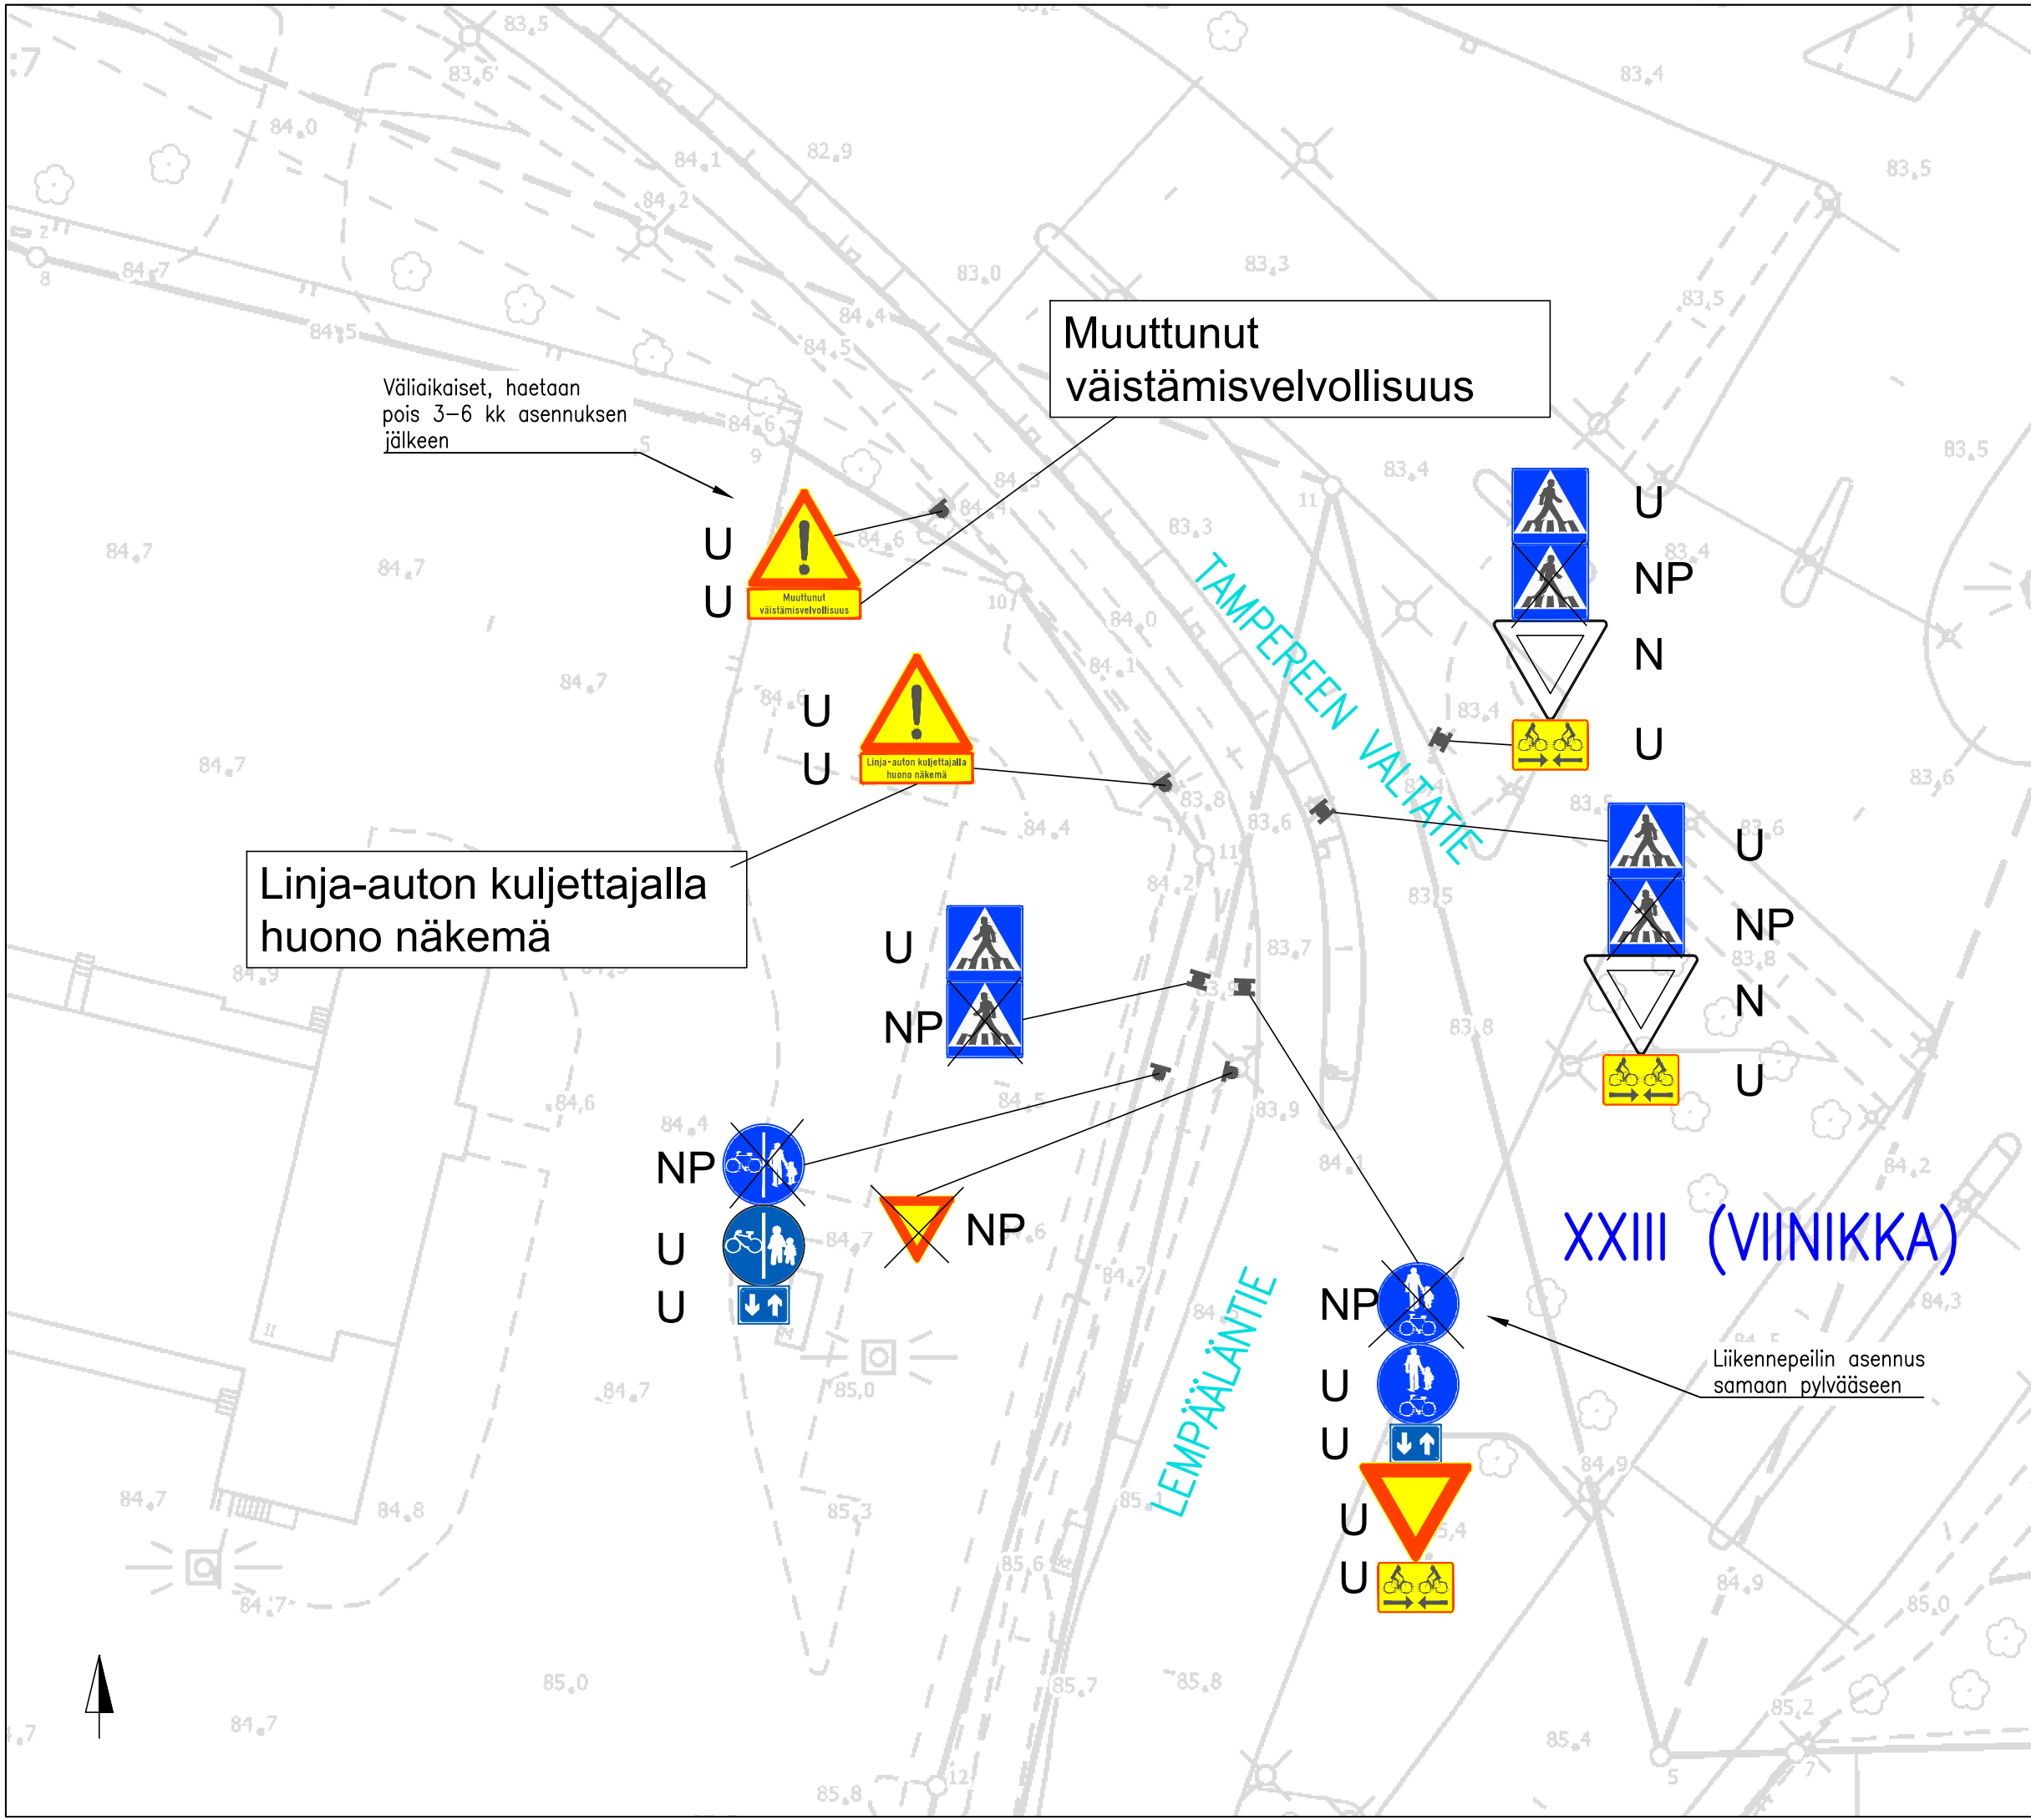

LIIKENTEENOHJAUS, MERKINTÖJEN SELITYS:

- N NYKYINEN LIIKENNEMERKKI SÄILYY ENNALLAAN
- U UUSI LIIKENNEMERKKI SIOJITETAAN OSOITETTUUN PAIKKAAN
- NP NYKYINEN LIIKENNEMERKKI POISTETAAN

XXIII (VIINIKKA)

Liikennepeilin asennus samaan pylvääseen

TAMPEREEN VALTATIE-LEMPÄÄLÄNTIE

Vapaa oikea -ajokaistan väistämijärjestelyt sekä muun liikenteenohjauksen päivittäminen XXII (VIINIKKA)
 Liikennemerkkisuunnitelma
 Piir.no: 1/21379
 22.2.2021 / JUu